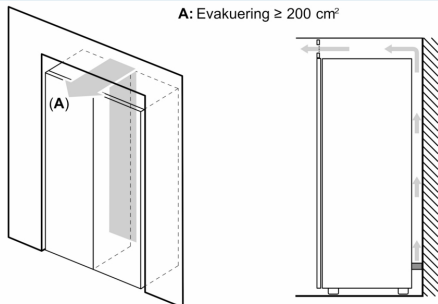

iQ300, Frysskåp, 186 x 60 cm, Vit GS36NFWEV

A: Evakuering $\geq 200 \text{ cm}^2$

	a	b	c	d	e	f
KSW36, GSD36	187					
KSV36, KSF36, GSN36, GSV36	186					
KSV33, GSN33, GSV33	176	60	65	58	60	119.5
KSV29, GSN29, GSV29	161					
GSV24	146					
GSN51	161					
GSN54	176	70	78	70	70	142
GSN58	191					

- a Höjd
- b Bredd
- c Djup med stängd lucka utan handtag och distans
- d Stordjup utan distans
- e Bredd med öppen lucka utan handtag
- f Djup med öppen lucka utan handtag och distans

Mått i cm