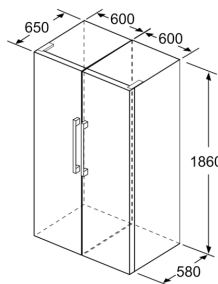

Mått

- Mått: H 186 x B 60 x D 65 cm

Teknisk information

- Dörrhängning höger, omhängbar
- Ställbara fötter framtill, hjul baktill
- Dörröppningsvinkel 90°, inget avstånd till vägg krävs
- Spänning: 220 - 240 V
- Klimatklass: SN-T

Medföljande tillbehör

- 2 x Kylklamp, 1 x Istärningsfack

iQ300, Frysskåp, 186 x 60 cm, Vit GS36NFWEV

A: Evakuering $\geq 200 \text{ cm}^2$

	a	b	c	d	e	f
KSW36, GSD36	187					
KSV36, KSF36, GSN36, GSV36	186					
KSV33, GSN33, GSV33	176	60	65	58	60	119.5
KSV29, GSN29, GSV29	161					
GSV24	146					
GSN51	161					
GSN54	176	70	78	70	70	142
GSN58	191					

- a Höjd
- b Bredd
- c Djup med stängd lucka utan handtag och distans
- d Stordjup utan distans
- e Bredd med öppen lucka utan handtag
- f Djup med öppen lucka utan handtag och distans

Mått i cm

Mått i mm