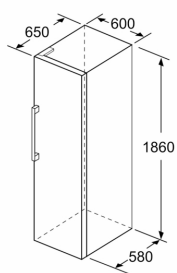

Mått

- Mått: H 186 x B 60 x D 65 cm

Teknisk information

- Dörrhängning höger, omhängbar
- Ställbara fötter framtill, hjul baktill
- Dörröppningsvinkel 90°, inget avstånd till vägg krävs
- Spänning: 220 - 240 V
- Klimatklass: SN-T

Medföljande tillbehör

- 2 x Kylklamp, 1 x Istärningsfack

iQ300, Frysskåp, 186 x 60 cm, Vit GS36NFWEV

A: Evakuering $\geq 200 \text{ cm}^2$

	a	b	c	d	e	f
KSW36, GSD36	187					
KSV36, KSF36, GSN36, GSV36	186					
KSV33, GSN33, GSV33	176	60	65	58	60	119.5
KSV29, GSN29, GSV29	161					
GSV24	146					
GSN51	161					
GSN54	176	70	78	70	70	142
GSN58	191					

- a Höjd
- b Bredd
- c Djup med stängd lucka utan handtag och distans
- d Stordjup utan distans
- e Bredd med öppen lucka utan handtag
- f Djup med öppen lucka utan handtag och distans

Mått i cm

Mått i mm

Mått i mm