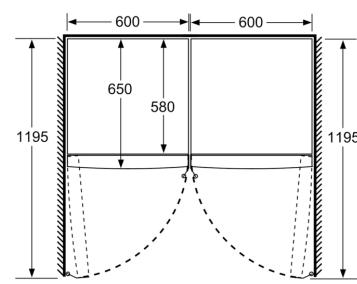

Mått

- Mått: H 186 x B 60 x D 65 cm

Teknisk information

- Dörrhängning höger, omhängbar
- Ställbara fötter framtill, hjul baktill
- Dörröppningsvinkel 90°, inget avstånd till vägg krävs
- Spänning: 220 - 240 V
- Klimatklass: SN-T

Medföljande tillbehör

- 2 x Kylklamp, 1 x Istärningsfack

iQ300, Frysskåp, 186 x 60 cm, Vit GS36NFWEV

A: Evakuering $\geq 200 \text{ cm}^2$

	a	b	c	d	e	f
KSW36, GSD36	187					
KSV36, KSF36, GSN36, GSV36	186					
KSV33, GSN33, GSV33	176	60	65	58	60	119.5
KSV29, GSN29, GSV29	161					
GSV24	146					
GSN51	161					
GSN54	176	70	78	70	70	142
GSN58	191					

- a Höjd
- b Bredd
- c Djup med stängd lucka utan handtag och distans
- d Stordjup utan distans
- e Bredd med öppen lucka utan handtag
- f Djup med öppen lucka utan handtag och distans

Mått i cm

Mått i mm

Mått i mm