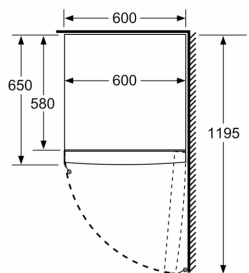

Mått

- Mått: H 186 x B 60 x D 65 cm

Teknisk information

- Dörrhängning höger, omhängbar
- Ställbara fötter framtill, hjul baktill
- Dörröppningsvinkel 90°, inget avstånd till vägg krävs
- Spänning: 220 - 240 V
- Klimatklass: SN-T

Medföljande tillbehör

- 2 x Kylklamp, 1 x Istärningsfack

iQ300, Frysskåp, 186 x 60 cm, Vit GS36NFWEV

A: Evakuering $\geq 200 \text{ cm}^2$

	a	b	c	d	e	f
KSW36, GSD36	187					
KSV36, KSF36, GSN36, GSV36	186					
KSV33, GSN33, GSV33	176	60	65	58	60	119.5
KSV29, GSN29, GSV29	161					
GSV24	146					
GSN51	161					
GSN54	176	70	78	70	70	142
GSN58	191					

- a Höjd
- b Bredd
- c Djup med stängd lucka utan handtag och distans
- d Stordjup utan distans
- e Bredd med öppen lucka utan handtag
- f Djup med öppen lucka utan handtag och distans

Mått i cm

Mått i mm

Mått i mm